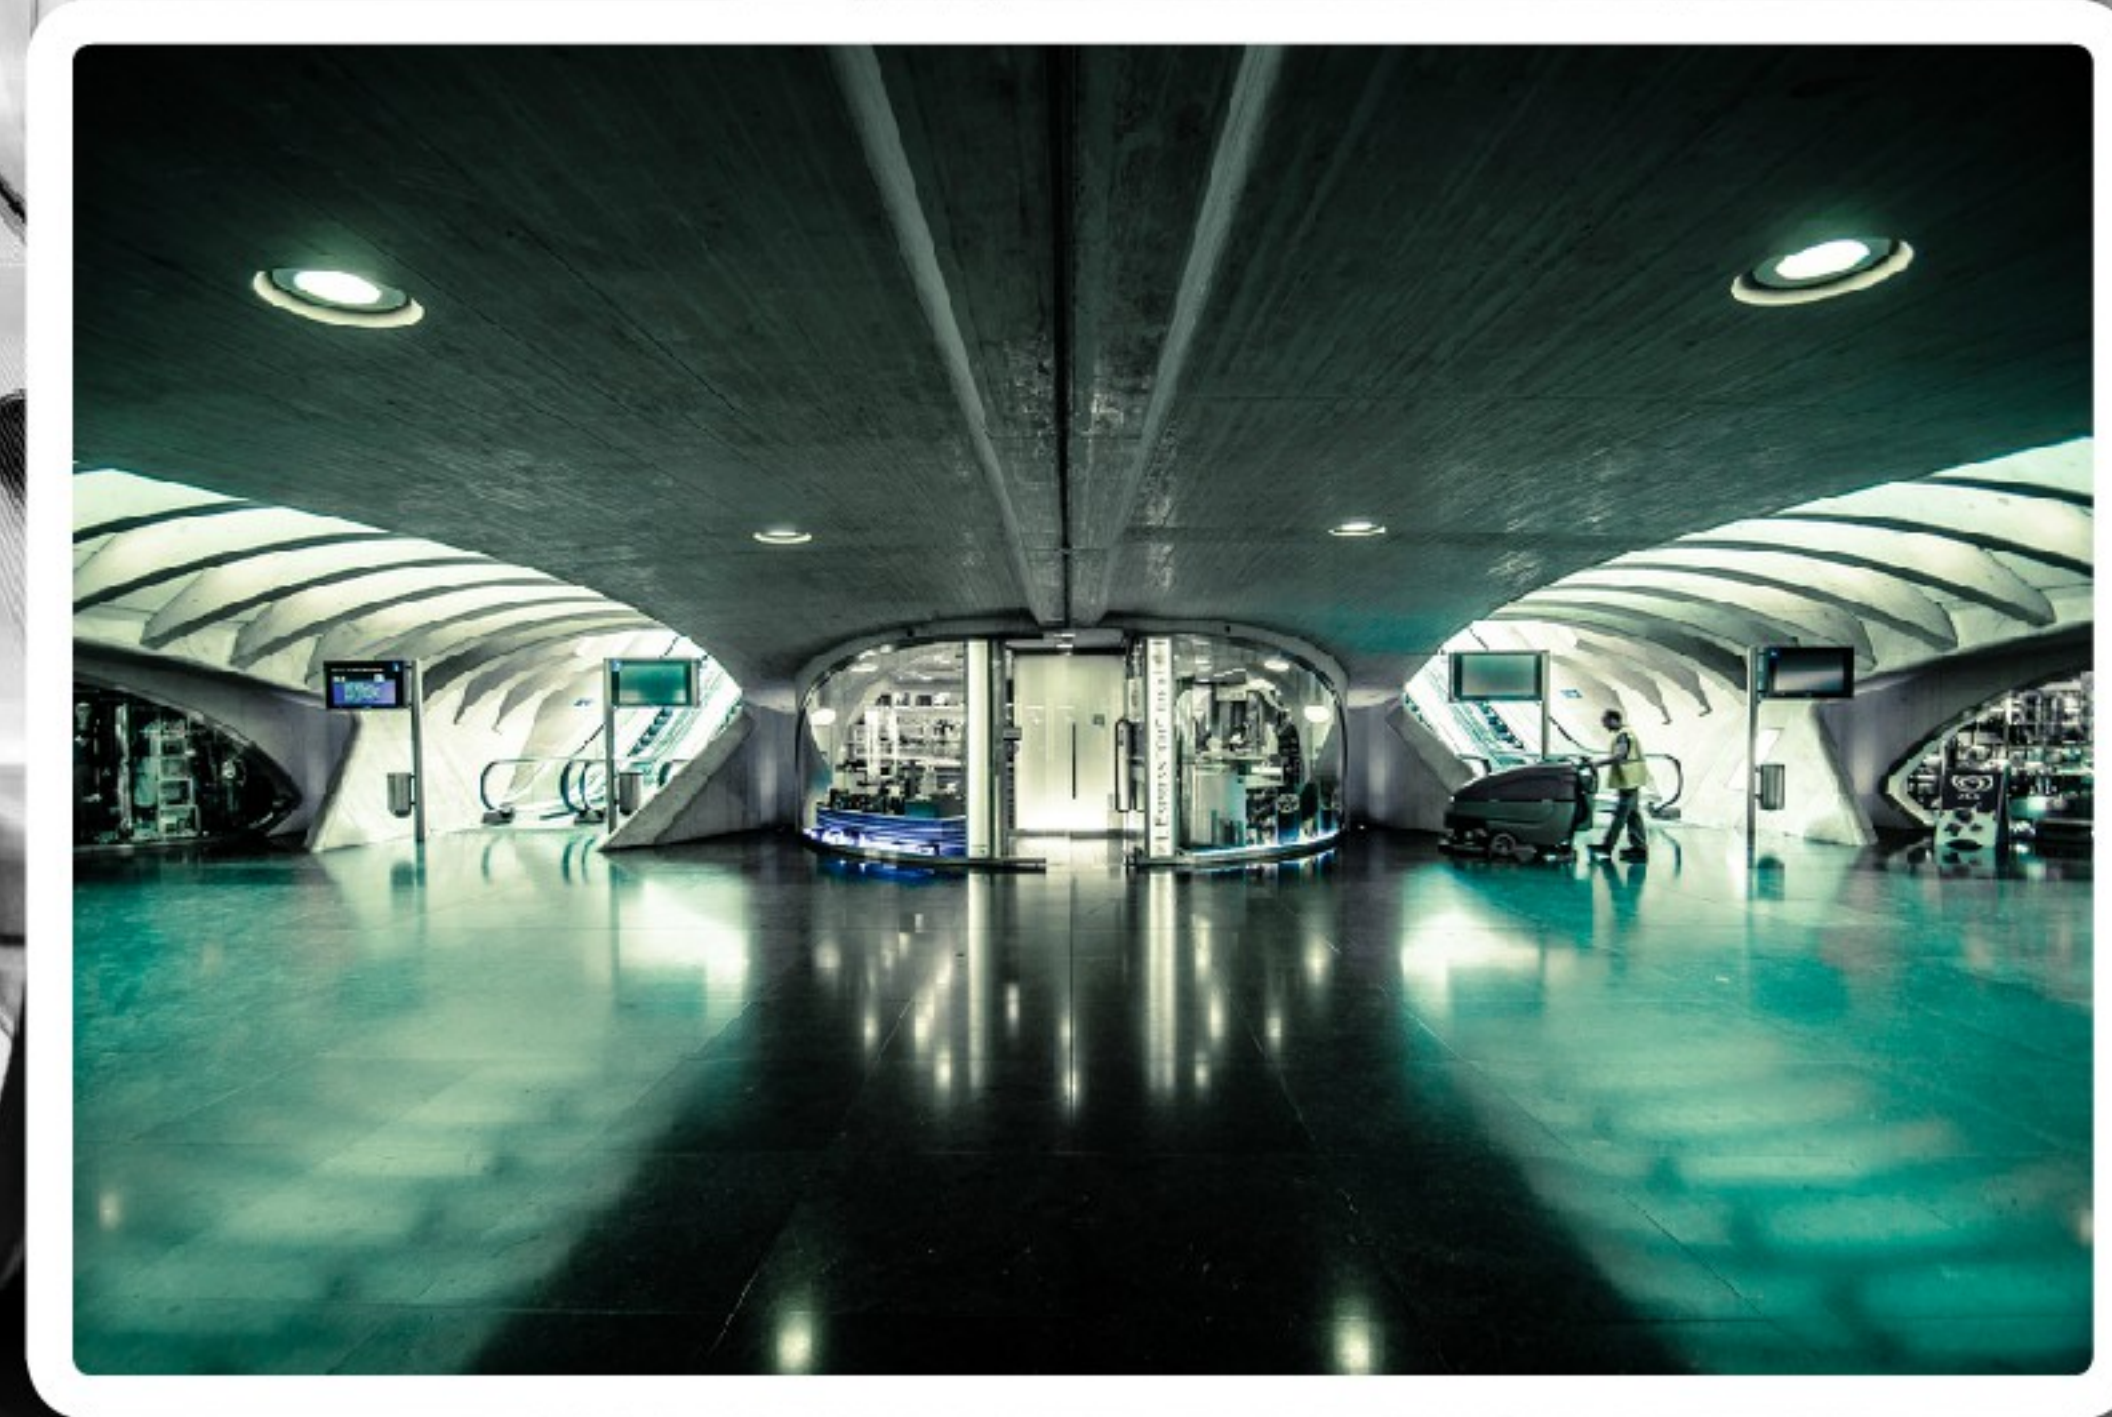

# Man in Light

Model: Marc-Laurent Magnier

Date: 2013.05.24

Location: Gembloux, Belgium

DC  
christophe godfroid